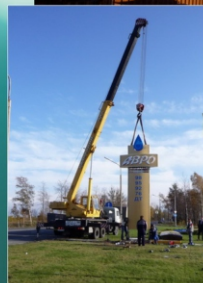

Стеллы, пилоны, указатели

ООО «Призма»
г.СПб, Непокорённых, д.63, к.26а
(812) 291-25-70
+7-921-588-88-18

Prizma

3D-Prizma.ru