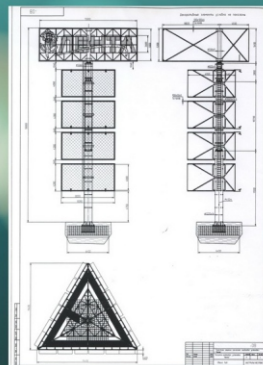

Стеллы и указатели большого размера 25, 30, 35метров

ООО «Призма»
г.СПб, Непокорённых, д.63, к.26а
(812) 291-25-70
+7-921-588-88-18

Prizma

3D-Prizma.ru