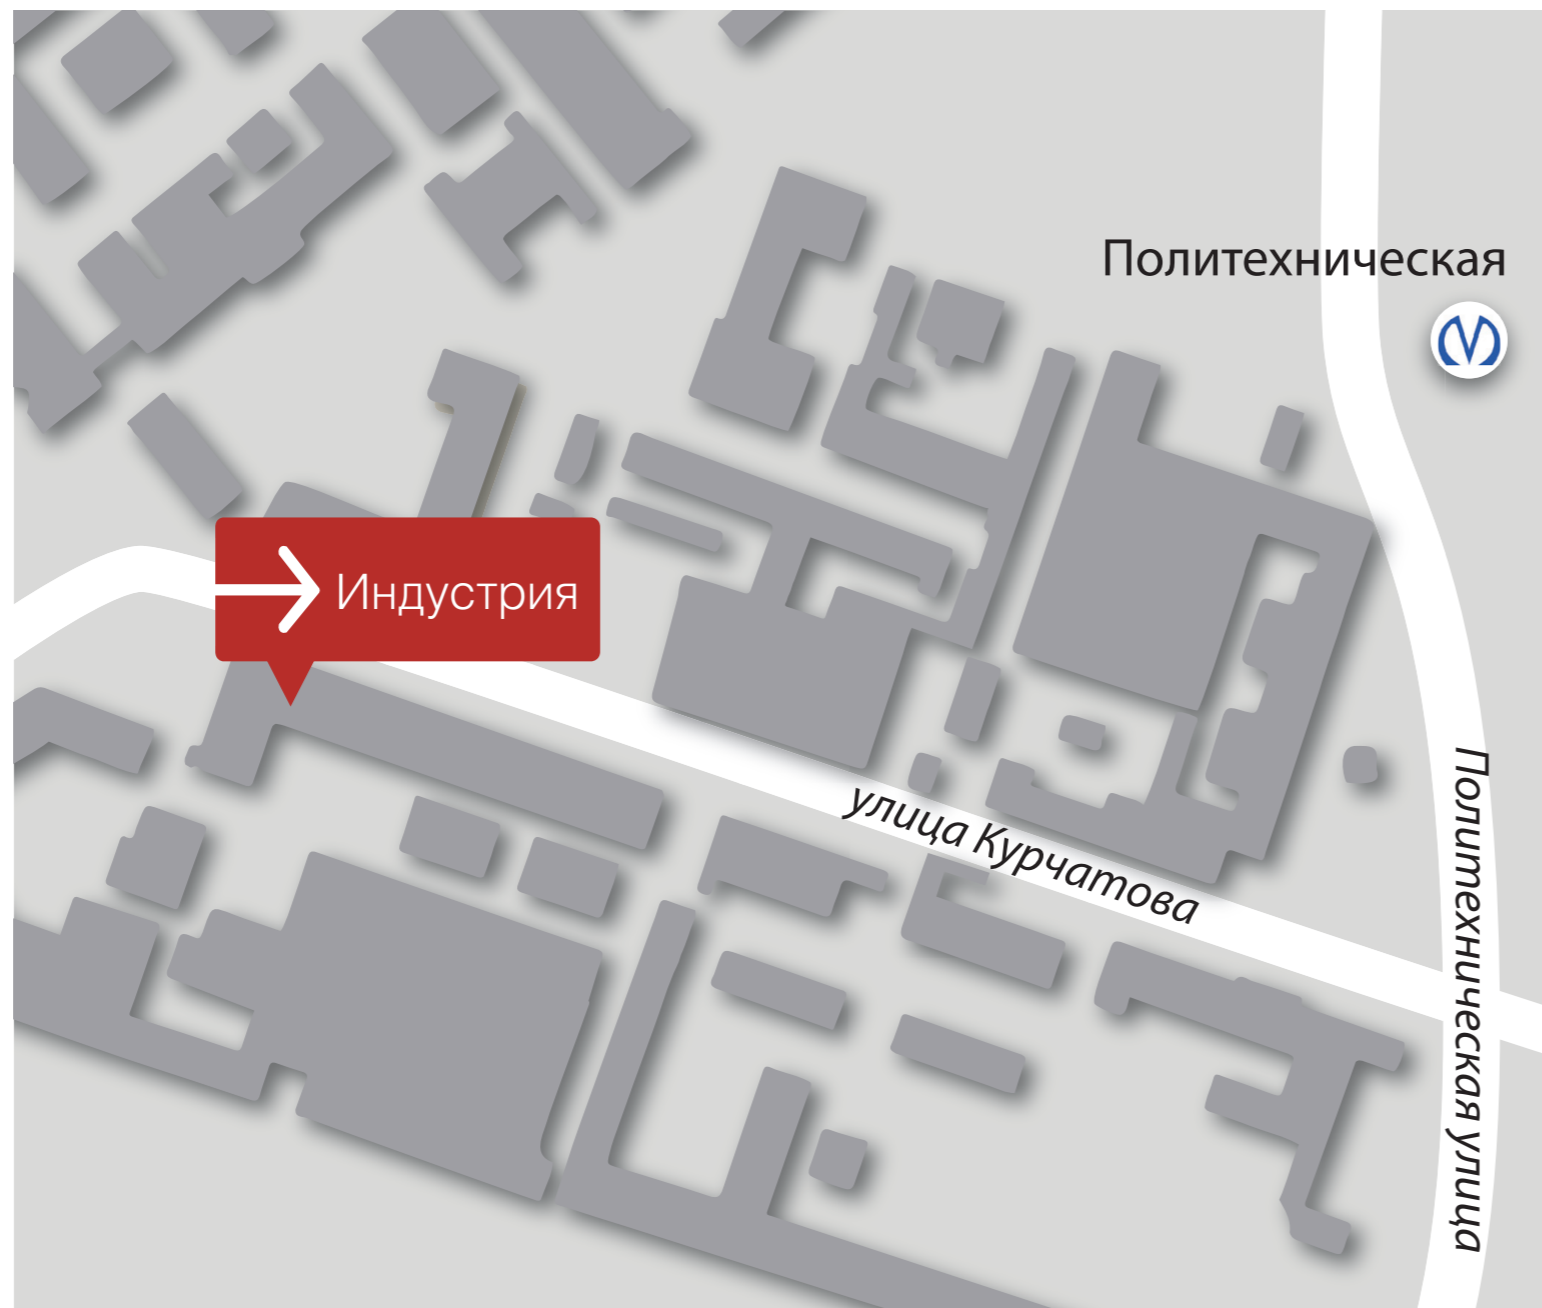

ул. Курчатова, 9

8 (812) 327-84-00

8 (812) 380-34-95

8 (812) 380-34-96