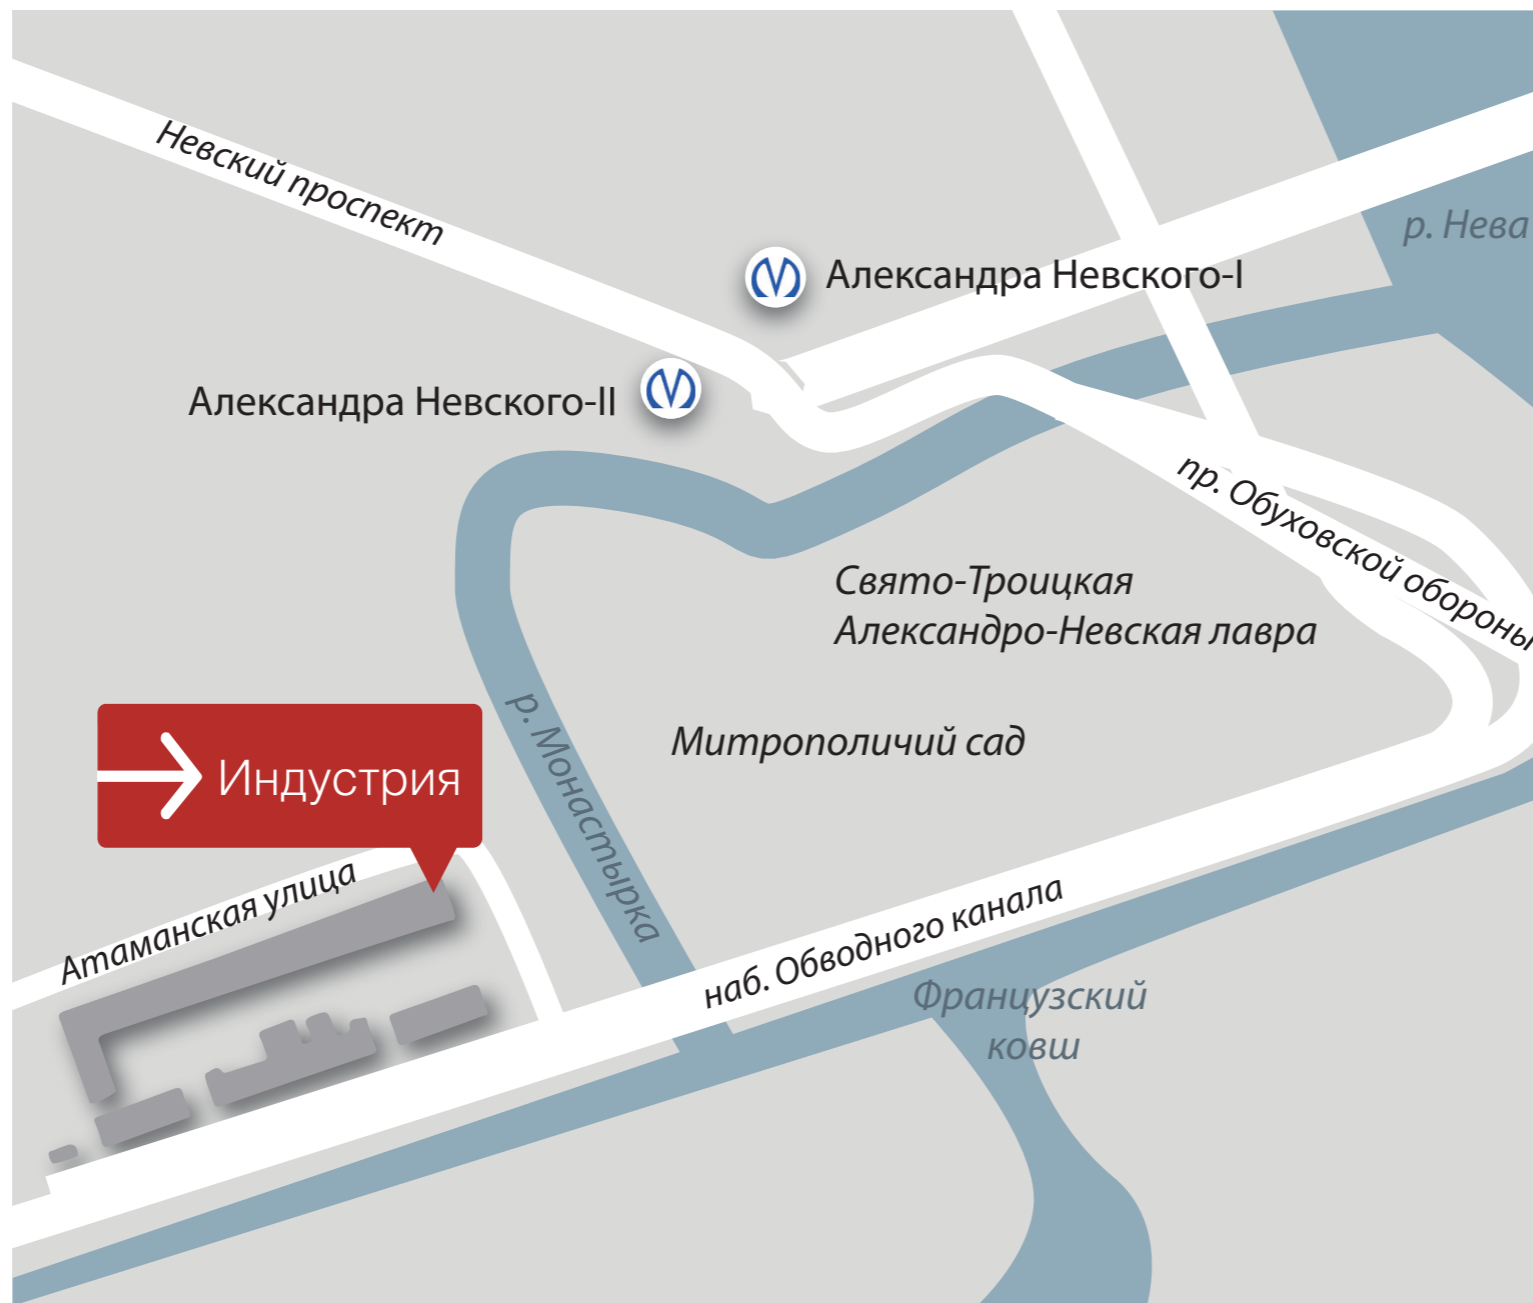

ул. Атаманская, 4

8 (812) 327-84-00

8 (812) 380-34-95

8 (812) 380-34-96

sale@print-russia.ru