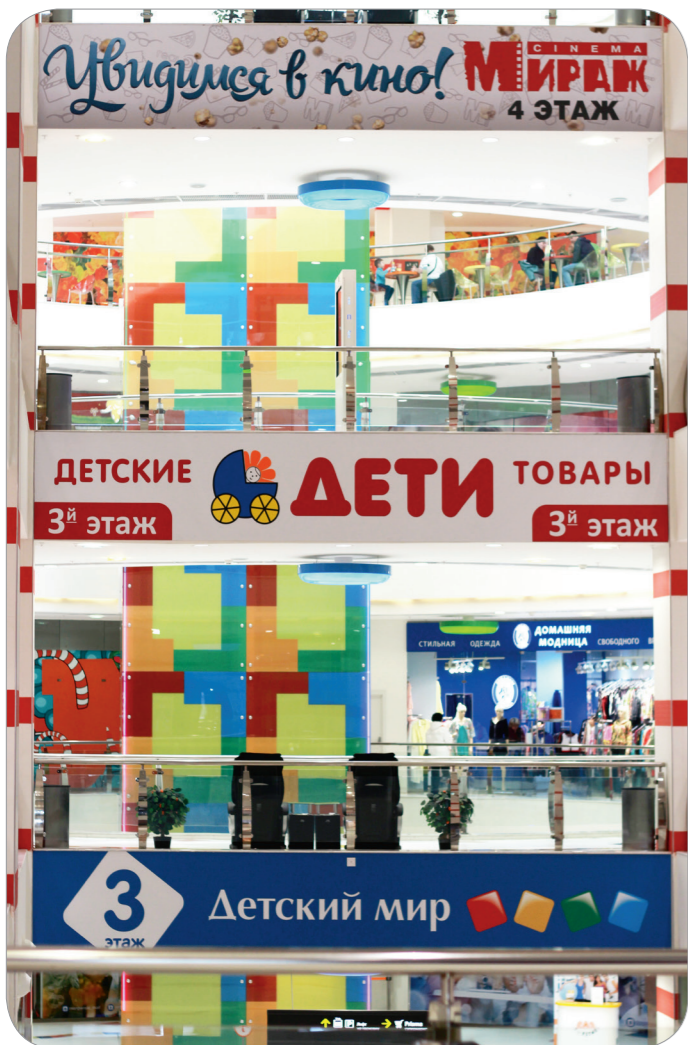

стр. 12

→ НАРУЖНАЯ РЕКЛАМА

- Крышные конструкции
- Световые короба
- Консоли

HOME IN VIENNA

➔ НАРУЖНАЯ РЕКЛАМА

- Объемные буквы световые и не световые
- Стеллы (пилоны)

→ ОФОРМЛЕНИЕ ТОРГОВЫХ ПЛОЩАДЕЙ

- Оформление витрин
- Внутренние вывески
- Баннеры

CONCEPT CLUB

Real value in a changing world

Sasha's bar

УЛЫБКА РАДУГИ

Пятёрочка

→ ОФОРМЛЕНИЕ ТОРГОВЫХ ПЛОЩАДЕЙ

- Внутренняя навигация
- Оклейка автомобилей
- Информационные стенды

Real value in a changing world

Sasha's bar

УЛЫБКА РАДУГИ

Пятёрочка ... Есть чем удивить!

LEROY MERLIN

→ POSM

- Сборная коробка
- Паллетные борты
- Шелфбаннер
- Наполочные ценники, указатели

- Тейблтен
- Панели с подсветкой
- Ролл ап
- Напольная графика