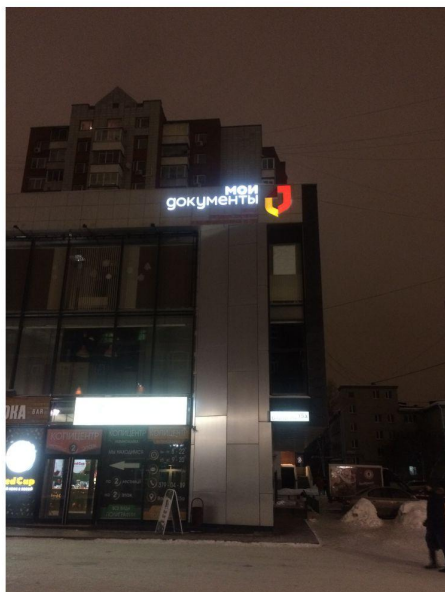

Световой короб БМВ
Основа АКП 3мм
Подсветка светодиоды
Сакко Ванцетти 65

Объемные световые буквы «АльпИндустрия»
Размер 4600x2100мм
Основа рама 20x20 выклашенная в цвет фасада
Подсветка светодиоды линзованные, автоматическое включение благодаря фотореле
Толщина букв 110мм
Ленина 62\2

Объемные световые буквы
«ЭКОДОЛЬЕ»
Размер 16000x2000мм
Основа рама
Подсветка светодиоды линзованные
Толщина букв 150мм
поселок ЭКОДОЛЬЕ

Рекламная фирма «Рона»
89220340592 8(343)3722908
[Почта: rona2070@mail.ru](mailto:rona2070@mail.ru)
Сайт: rona66.ru

Объемные световые буквы «МОИ
ДОКУМЕНТЫ»
Размер 4000x2500мм
Основа рама
Подсветка светодиоды линзованные
Толщина букв 110мм
Вайнера 15а

Объемные световые буквы «ДА АНТОНИО»
Размер 3000x1500мм
АКБ 3мм
Подсветка светодиодная лента
Толщина букв 80мм
Мега - фудкорт