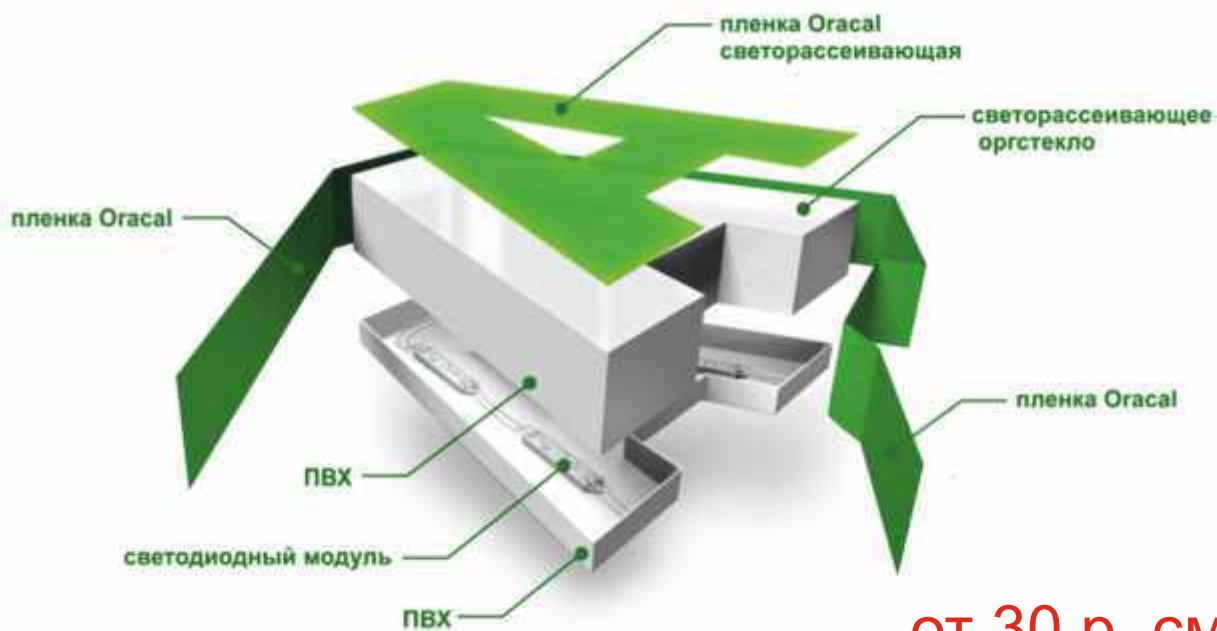

СВЕТОВЫЕ КОРОБА И ОБЪЕМНЫЕ БУКВЫ

Световая
Реклама

ПОЛИГРАФИЯ

ОБЪЕМНЫЕ БУКВЫ

Световые объемные буквы с светодиодной подсветкой

Задник: ПВХ пластика (вырезанный по контуру фрезерным станком)
Торец: пластик ПВХ либо, ALS профиль (алюминиевый), либо акрил.
Лицевая часть: Оргстекло