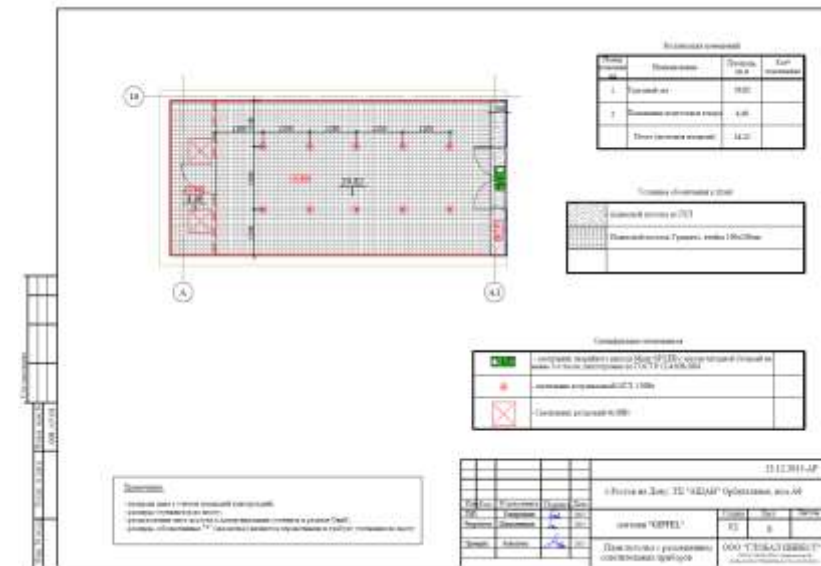

Проектирование и 3D визуализация архитектурных решений и инженерных сетей магазина «Girfel» Под ключ.