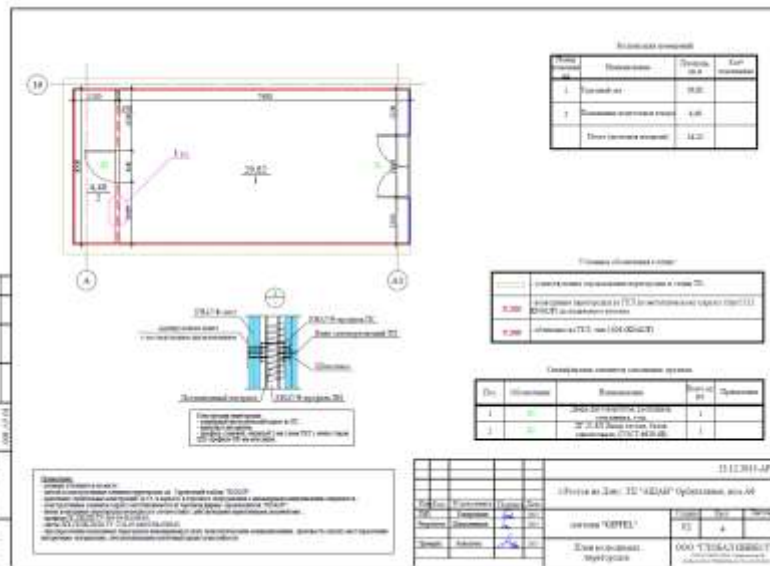

Проектирование и 3D визуализация архитектурных решений и инженерных сетей магазина «Girfel» Под ключ.