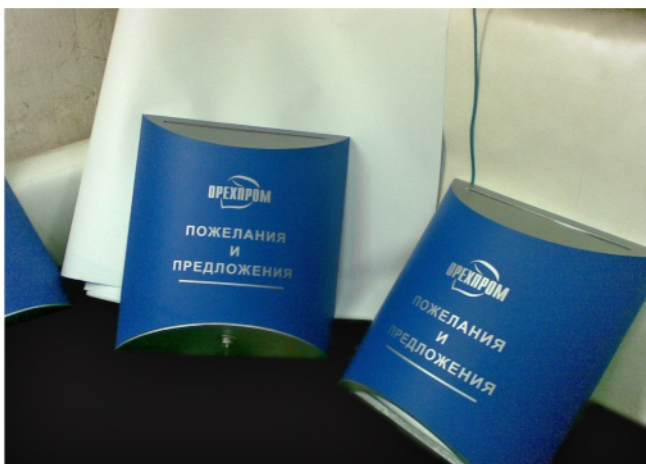

ВЫСТАВОЧНЫЕ СТЕНДЫ

г. Краснодар, ул. Пашковская, д.41, офис 21

тел.: 299-93-90

e-mail: re_forma@bk.ru

СВЕТОВЫЕ КОРОБА

ОБЪЕМНЫЕ БУКВЫ

ВНУТРЕННЕЕ ОФОРМЛЕНИЕ

ВНЕШНЕЕ ОФОРМЛЕНИЕ