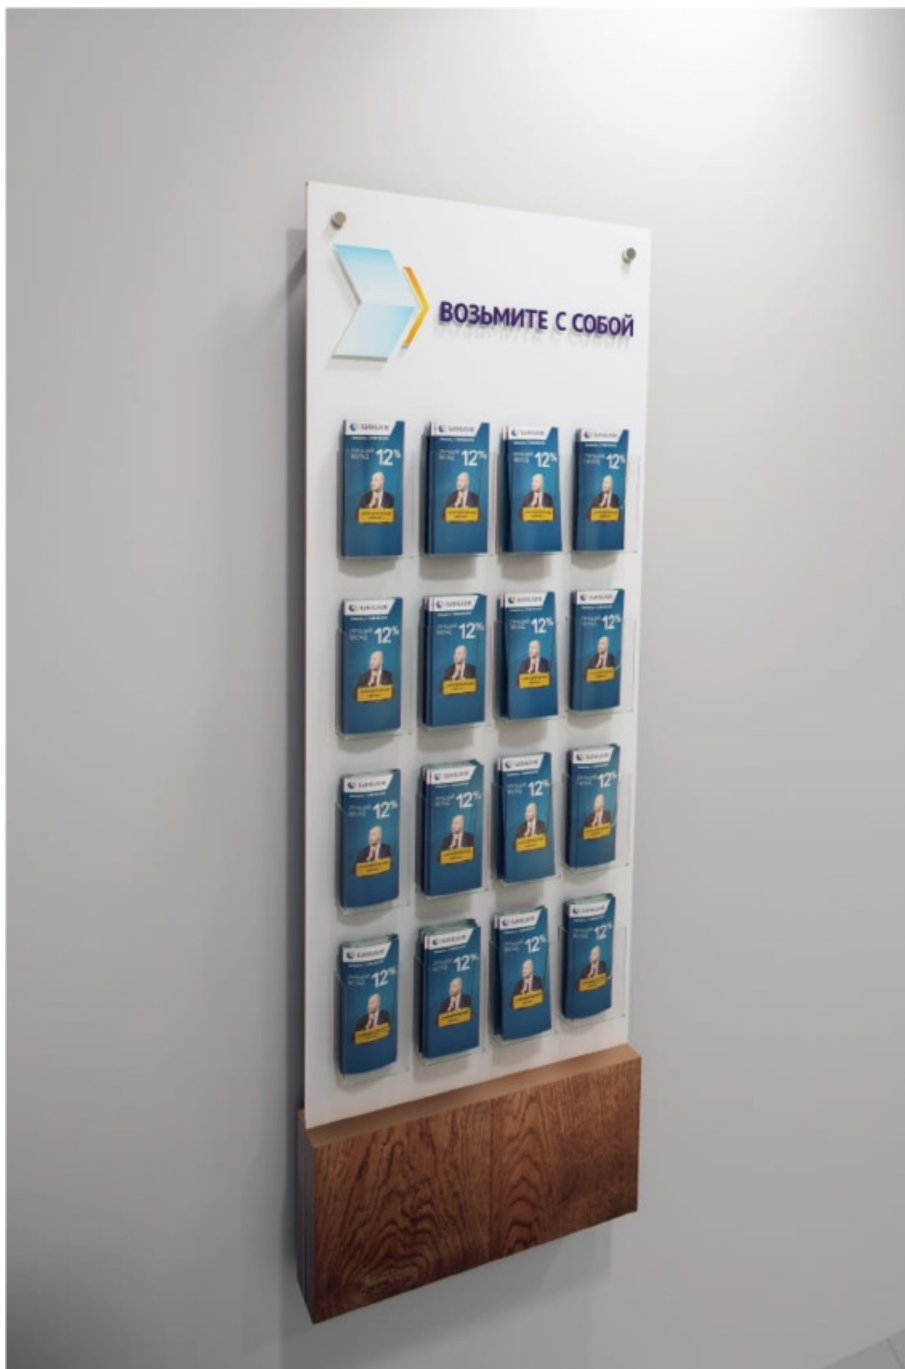

ERICH KRAUSE / СТОЙКА
ДЛЯ ПЕЧАТНОЙ ПРОДУКЦИИ

- Премиальный фирменный дисплей
- Сборная конструкция с использованием композита, ПЭТ, ЛДСП

БИН БАНК / НАСТЕННЫЙ ДИСПЛЕЙ ДЛЯ ПЕЧАТНОЙ ПРОДУКЦИИ

- Разработка премиального эксклюзивного дисплея в фирменном стиле