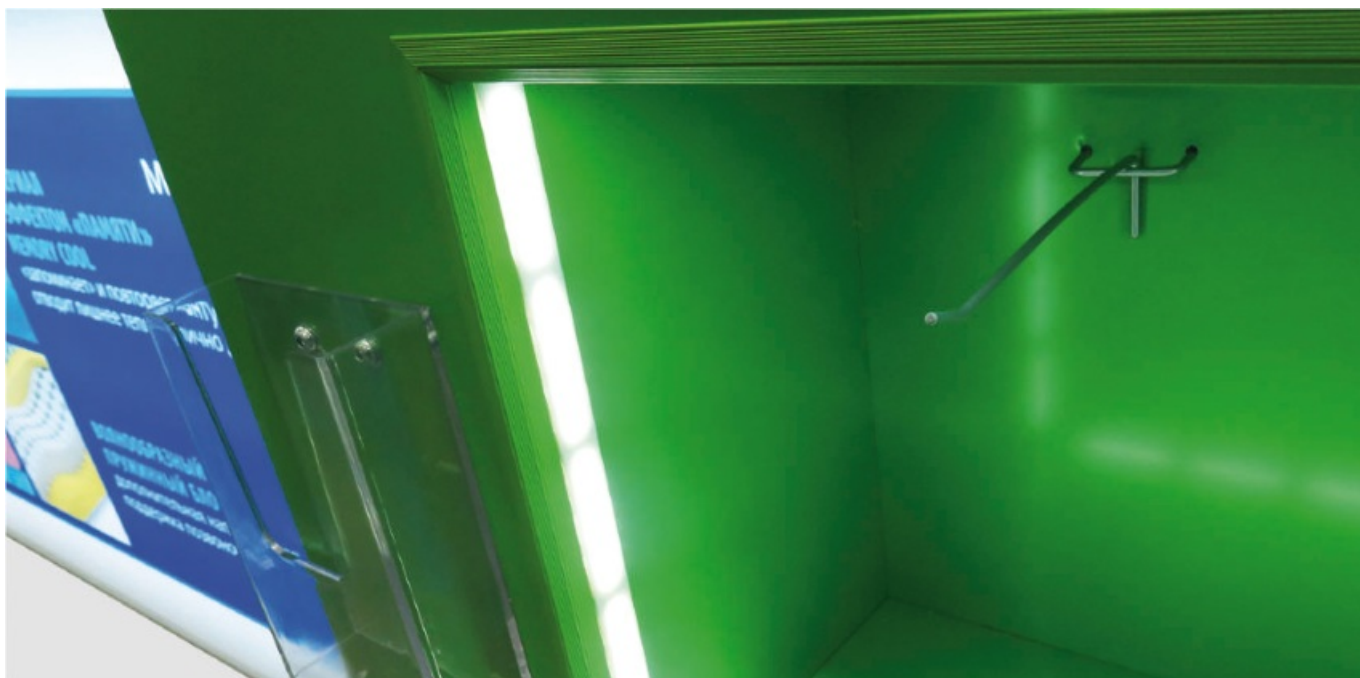

INNOVO / ТОРГОВОЕ ОБОРУДОВАНИЕ

- Инженерная проработка
- Крупногабаритные текстильные информационные поля со светодиодной подсветкой
- Современные композитные материалы
- Разборная конструкция
- Специализированная упаковка