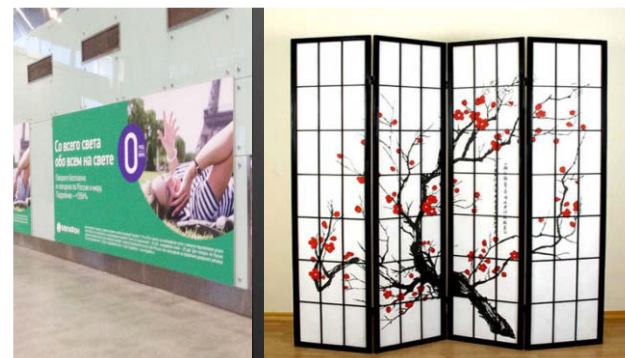

Оформление холла.