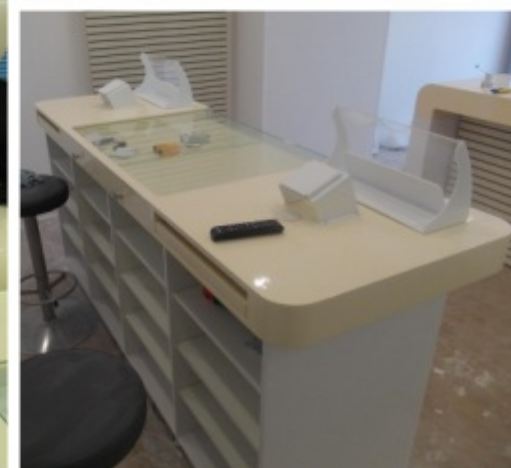

Мебель для сети магазинов сотового оператора «Связной»

Специализированная мебель из стекла и гнутого МДФ, покрытого глянцевым лаком, для мобильной техники и аксессуаров. Сложная по выполнению, с различными приспособлениями для размещения товаров, со светодиодной подсветкой и антикражной оснасткой. Образцы мебели представлены в шоу-руме нашего офиса, где её можно посмотреть и пощупать.