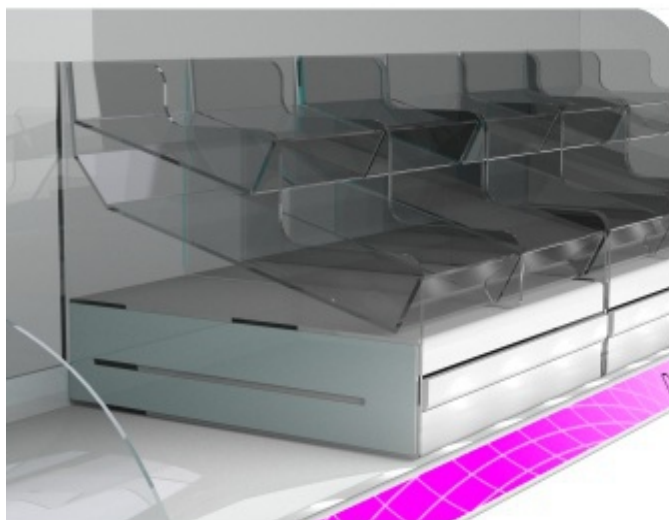

Баркеты

Баркеты для косметики из акрила и полистирола