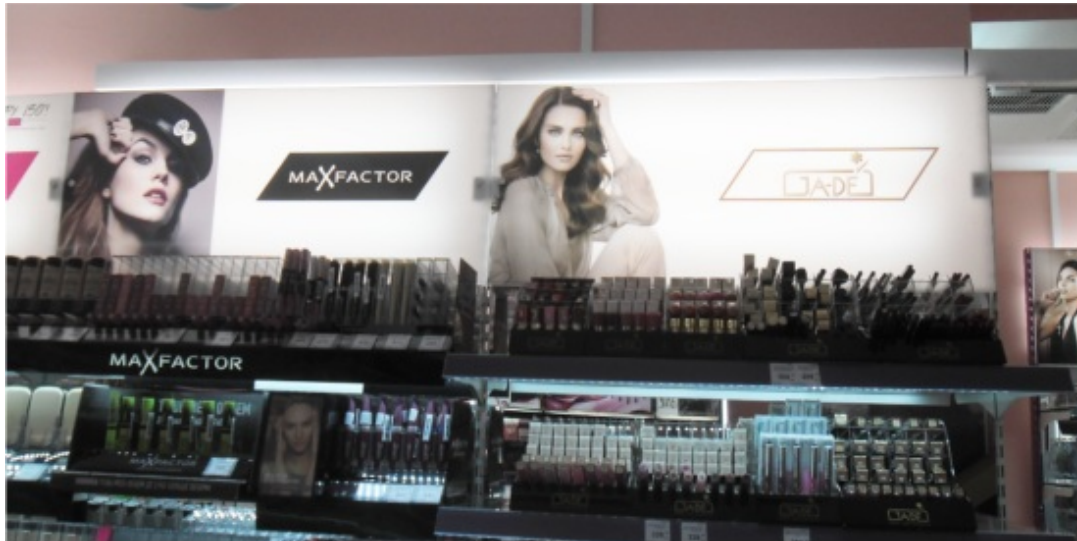

Кассовая витрина и стеллаж для м-на «Бьюти»

Брендовая мебель для сетевых магазинов - кассовая витрина и стеллажи. Кассовая витрина оснащена лайтбоксами со сменным изображением.

Стойки и баркета «Divage»

Стойки из глянцевого ЛДСП крутящиеся и баркета для шармиков

Тестер стенд «Era Minerals»

Стойка из глянцевого ЛДСП с выдвижными полками, со специальными прорезями под образцы продукции. Ножка стойки с запирающей дверкой, служит накопителем товара. Зеркало на шарнирных опорах с фиксатором регулирования угла наклона.