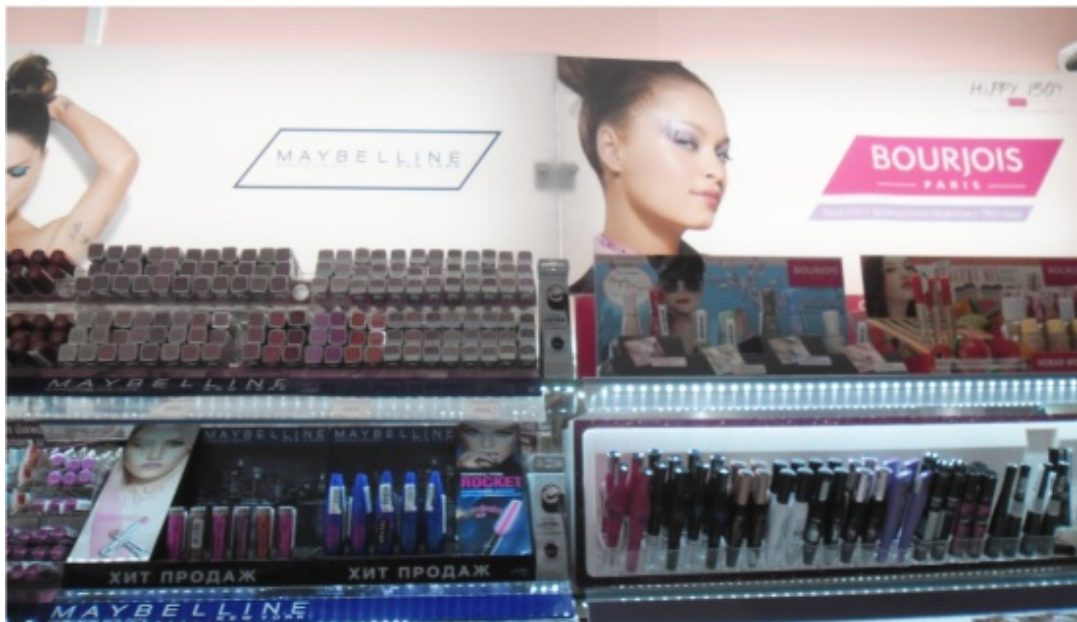

Кассовая витрина и стеллаж для м-на «Бьюти»

Брендовая мебель для сетевых магазинов - кассовая витрина и стеллажи. Кассовая витрина оснащена лайтбоксами со сменным изображением.

Стойки и баркета «Divage»