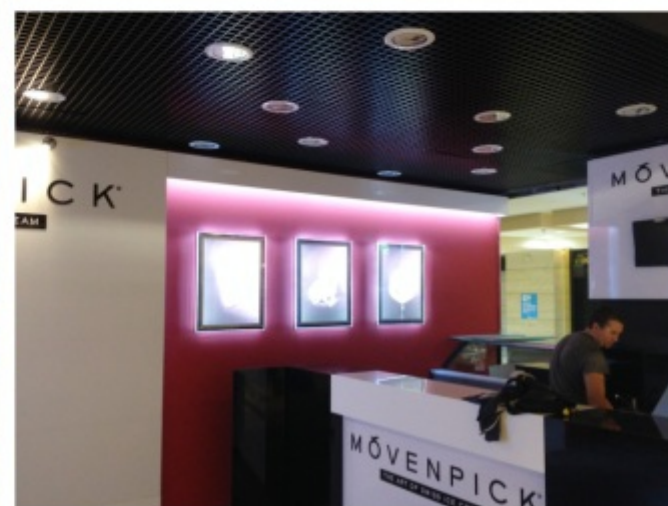

Кафе «Movenpick»

Полностью собранные и укомплектованные торговые точки, включая холодильное оборудование и освещение