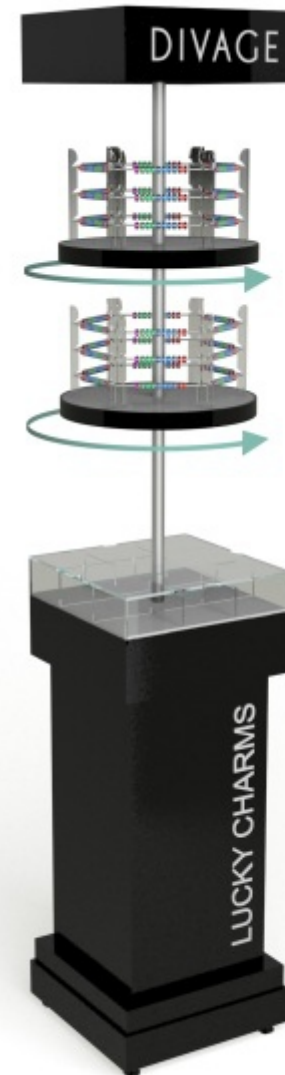

Стойка с корпусом из формованного цветного полистирола на металлокаркасе со съёмным топпером.

Полки выполнены из гнутого цветного оргстекла, и скреплены между собой держателями золотого цвета.

Элементы логотипа выпуклые. Накладки на буквы, подложка и торцы полок - из золотого зеркального пластика.

Нижние части стоек, готовые к отгрузке

ДЕКОРАТИВНАЯ КОСМЕТИКА

Баркеты

Баркеты для косметики из акрила и полистирола

Оформление стеллажей м-на «Бьюти»

Световые короба со сменным изображением.

Специальная оснастка для крепления к стеллажам

Кассовая витрина и стеллаж для м-на «Бьюти»

Брендовая мебель для сетевых магазинов - кассовая витрина и стеллажи. Кассовая витрина оснащена лайтбоксами со сменным изображением.

Стойки и баркета «Divage»

Стойки из глянцевого ЛДСП крутящиеся и баркета для шармиков

Тестер стенд «Era Minerals»

Стойка из глянцевого ЛДСП с выдвижными полками, со специальными прорезями под образцы продукции. Ножка стойки с запирающей дверкой, служит накопителем товара. Зеркало на шарнирных опорах с фиксатором регулирования угла наклона.