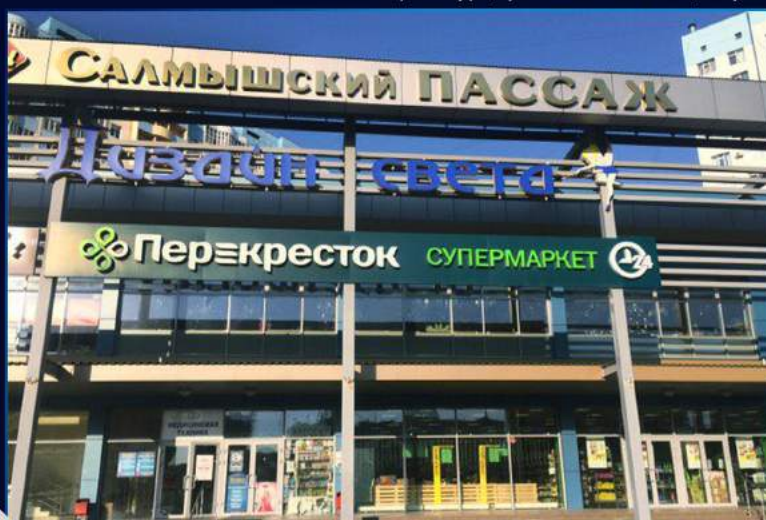

г. Оренбург, ул. Салмышская, 66/2