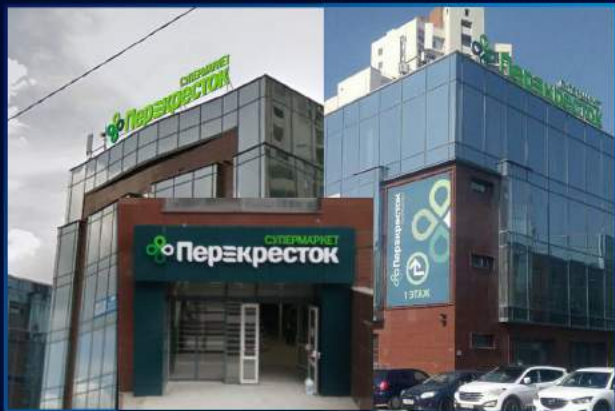

г. Уфа, Менделеева, 130