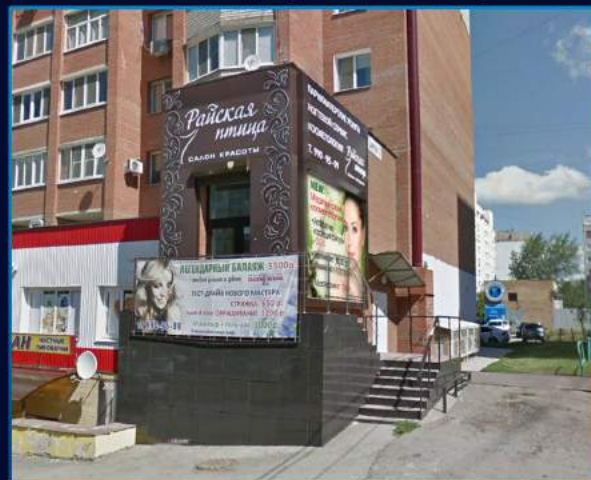

г. Самара, ул. Георгия Димитрова, 131