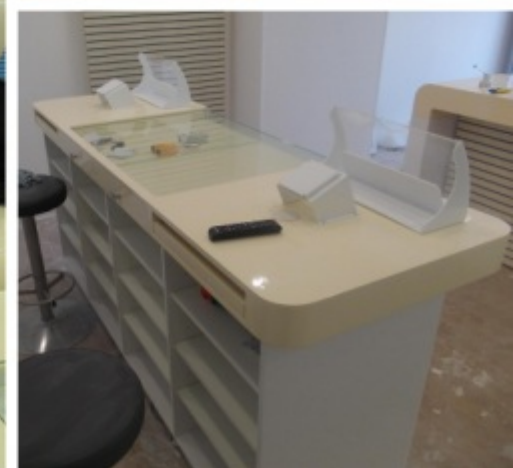

Мебель для сети магазинов сотового оператора «Связной»

Специализированная мебель из стекла и гнутого МДФ, покрытого глянцевым лаком, для мобильной техники и аксессуаров. Сложная по выполнению, с различными приспособлениями для размещения товаров, со светодиодной подсветкой и антикражной оснасткой. Образцы мебели представлены в шоу-руме нашего офиса, где её можно посмотреть и пощупать.