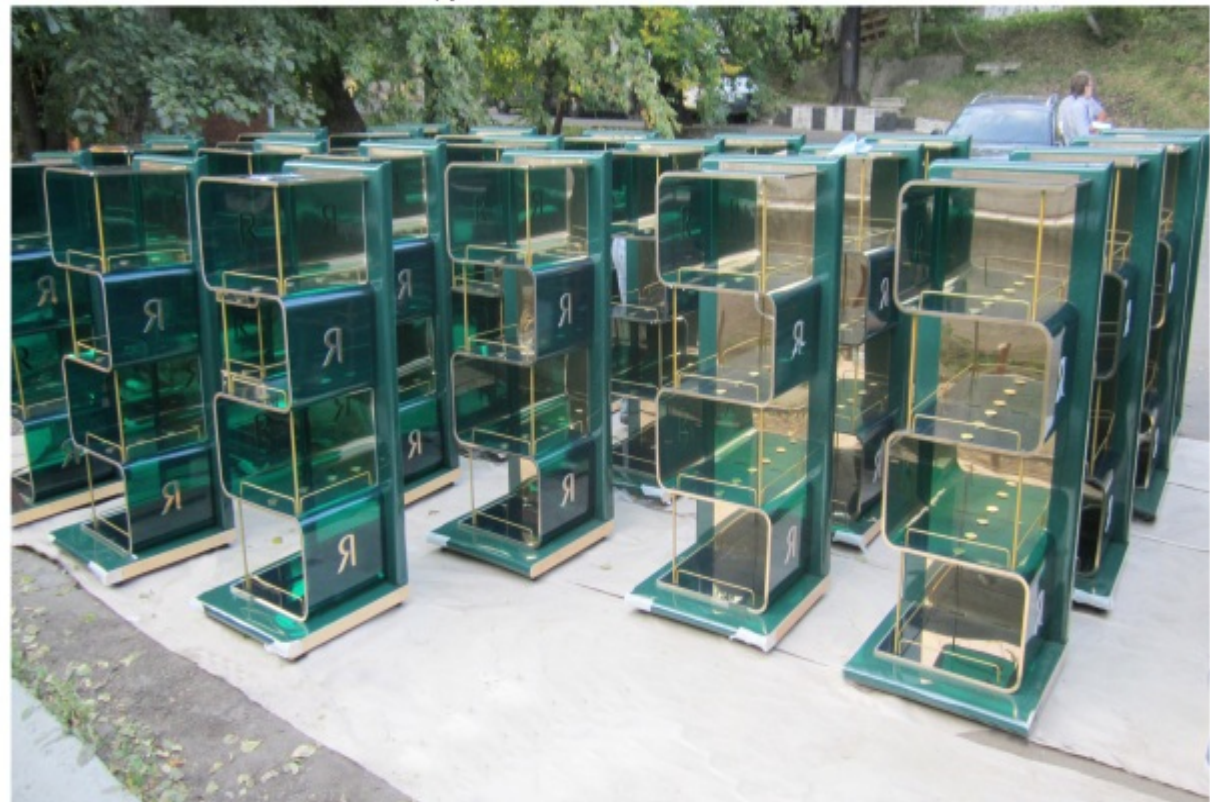

Стойка для соков «Я»

Стойка с корпусом из формованного цветного полистирола на металлокаркасе со съёмным топпером.

Полки выполнены из гнутого цветного оргстекла, и скреплены между собой держателями золотого цвета.

Элементы логотипа выпуклые. Накладки на буквы, подложка и торцы полок - из золотого зеркального пластика.

Нижние части стоек, готовые к отгрузке