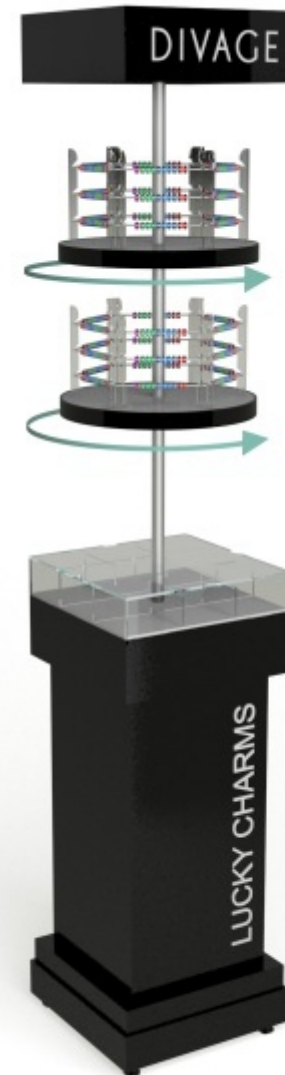

## Кассовая витрина и стеллаж для м-на «Бьюти»

Брендовая мебель для сетевых магазинов - кассовая витрина и стеллажи. Кассовая витрина оснащена лайтбоксами со сменным изображением.

## Стойки и баркета «Divage»

Стойки из глянцевого ЛДСП крутящиеся и баркета для шармиков