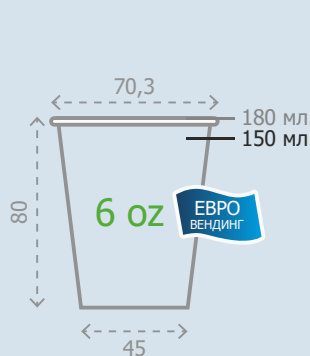

Собственное
производство

Экологически чистое
сырье ведущих
мировых
производителей

Флексопечать
в 4 краски
(палитра PANTONE)

Безвредные для
человека водные
краски без запаха

Стильный
запоминающийся
дизайн

Индивидуальный
подход

Гарантия
высочайшего
качества

Серия «Модерн Беж»

Модерн Вендинг
150 мл