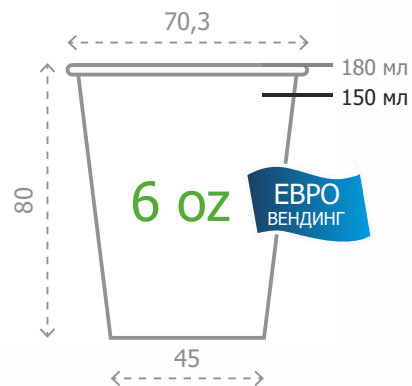

СТАКАН 6 oz 150 мл