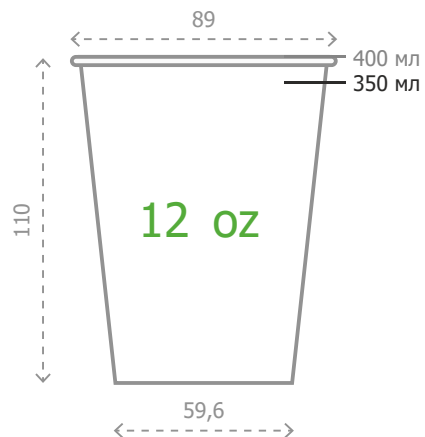

СТАКАН 12 oz 350 мл

«Без печати»
350 мл