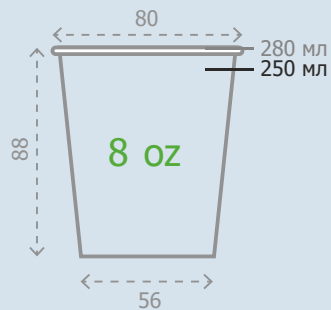

Собственное
производство

Экологически чистое
сырье ведущих
мировых
производителей

Флексопечать
в 4 краски
(палитра PANTONE)

Безвредные для
человека водные
краски без запаха

Стильный
запоминающийся
дизайн

Индивидуальный
подход

Гарантия
высочайшего
качества

Серия «Модерн Беж»

Модерн Вендинг
150 мл