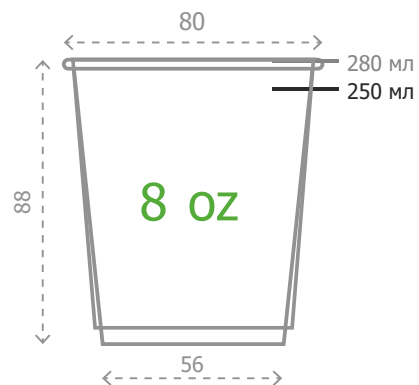

«COLORFUL LIFE»
350 мл

СТАКАН ДВУХ СЛОЙНЫЙ

ДВУХСЛОЙНЫЙ 250 мл

«Десерт»
250 мл

ДВУХСЛОЙНЫЙ 350 мл

«Без печати»
350 мл

«Десерт»
350 мл

«Big cup»
350 мл