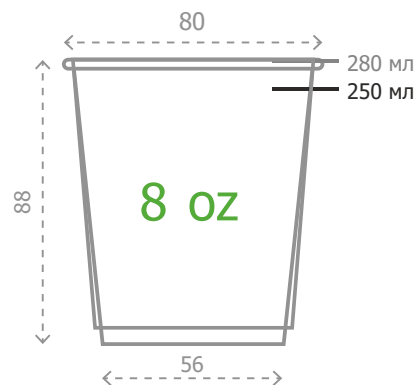

СТАКАН ДВУХ СЛОЙНЫЙ