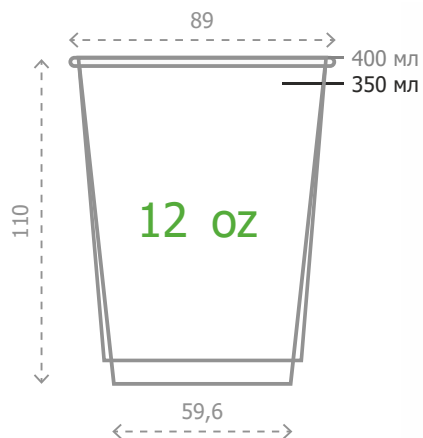

«COLORFUL LIFE»
350 мл

СТАКАН ДВУХ СЛОЙНЫЙ

ДВУХСЛОЙНЫЙ 250 мл

«Десерт»
250 мл

ДВУХСЛОЙНЫЙ 350 мл

«Без печати»
350 мл

«Десерт»
350 мл

«Big cup»
350 мл

ТАРЕЛКА Ø 230 мм

«Без печати»
230 мм

«Blue»
230 мм

«Крафт»
230 мм

«Green»
230 мм

«Red»
230 мм

«Yellow»
230 мм

ТАРЕЛКА
Ø 230 мм