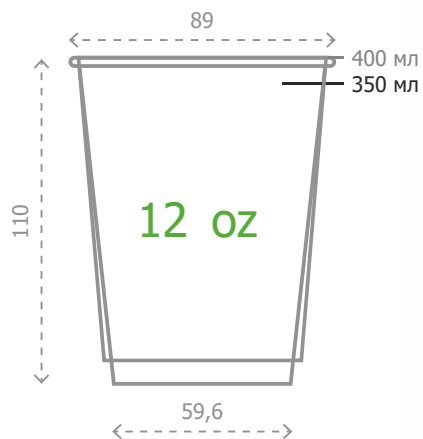

## ДВУХСЛОЙНЫЙ 350 мл

«Без печати»  
350 мл

«Десерт»  
350 мл

«Big cup»  
350 мл