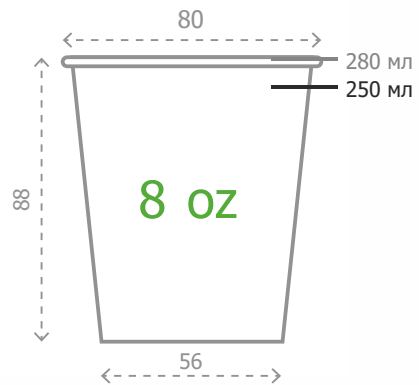

СТАКАН 8 oz 250 мл