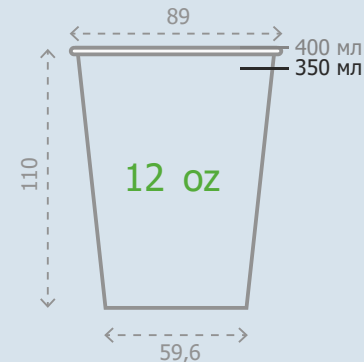

Собственное
производство

Экологически чистое
сырье ведущих
мировых
производителей

Флексопечать
в 4 краски
(палитра PANTONE)

Безвредные для
человека водные
краски без запаха

Стильный
запоминающийся
дизайн

Индивидуальный
подход

Гарантия
высочайшего
качества

Серия «Модерн Беж»

Модерн Вендинг
150 мл