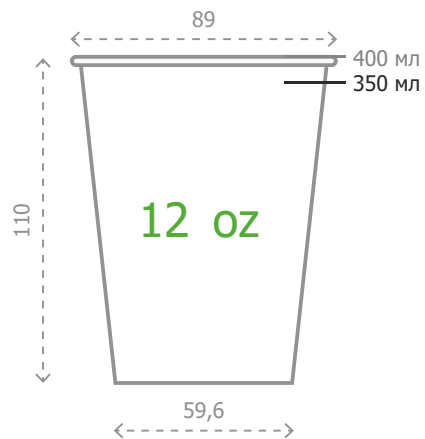

СТАКАН 12 oz 350 мл

«Без печати»
350 мл