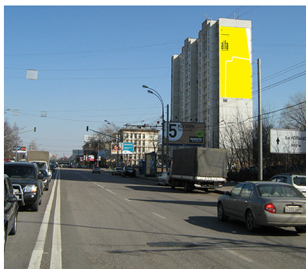

РЕКЛАМНЫЙ ЭФФЕКТ