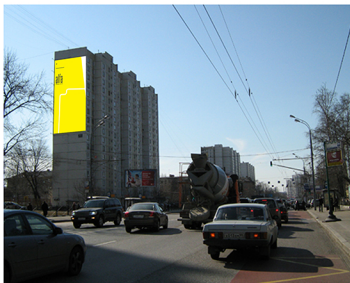

# alfa

РЕКЛАМНОЕ АГЕНТСТВО

**КРУПНОФОРМАТНЫЕ РЕКЛАМНЫЕ КОНСТРУКЦИИ**

МОСКВА 2011 ГОД

брендмауэр №1

Хорошевское ш., д. 5, к. 2.

В  
месяц

стоимость размещения

95000 рублей

При размещении рекламной информации на 12 месяцев производство и монтаж баннерного полотна будет осуществлен за счет нашего агентства

размер рекламного поля

10 x 25 m

- Рекламная конструкция имеет внешний подсвет для освещения в темное время суток.