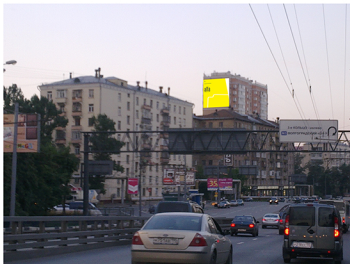

брендмауэр №6

В
месяц

стоимость размещения

95000 рублей

При размещении рекламной информации на 12 месяцев производство и монтаж баннерного полотна будет осуществлен за счет нашего агентства

размер рекламного поля

12x12m

- Рекламная конструкция имеет внешний подсвет для освещения в темное время суток.

ул. Сайкина, д. 19.

РЕКЛАМНЫЙ ЭФФЕКТ

OTS*

* OTS — Opportunity To See (возможность увидеть), оценка числа контактов с рекламной поверхностью, включая повторные. Измеряется в количестве контактов.

Показатель OTS*

alfa

(495) 514 62 72
(495) 363 07 47

www.alfa-1.ru
reclama10@rambler.ru

Москва,
Ленинградский проспект, дом 80, корпус 12а