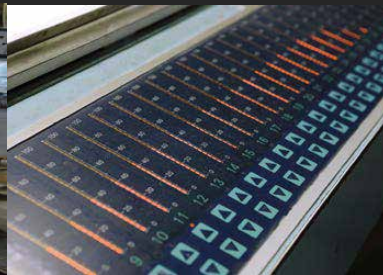

# СОВРЕМЕННЫЙ МОДЕРНИЗИРОВАННЫЙ ПАРК ОБОРУДОВАНИЯ

- Оборудование по изготовлению 4-х клапанных коробов
- Оборудование для изделий сложной высечки (ротационной и плоской)
- Оборудование для нанесения **флексопечати до 5-и цветов**
- Оборудование для **многоточечной склейки** коробов до 6-и точек
- Оборудование для производства шоу-боксов и SRP-коробов
- Оборудование для производства **крупногабаритной тары** (холодильники, телевизоры)