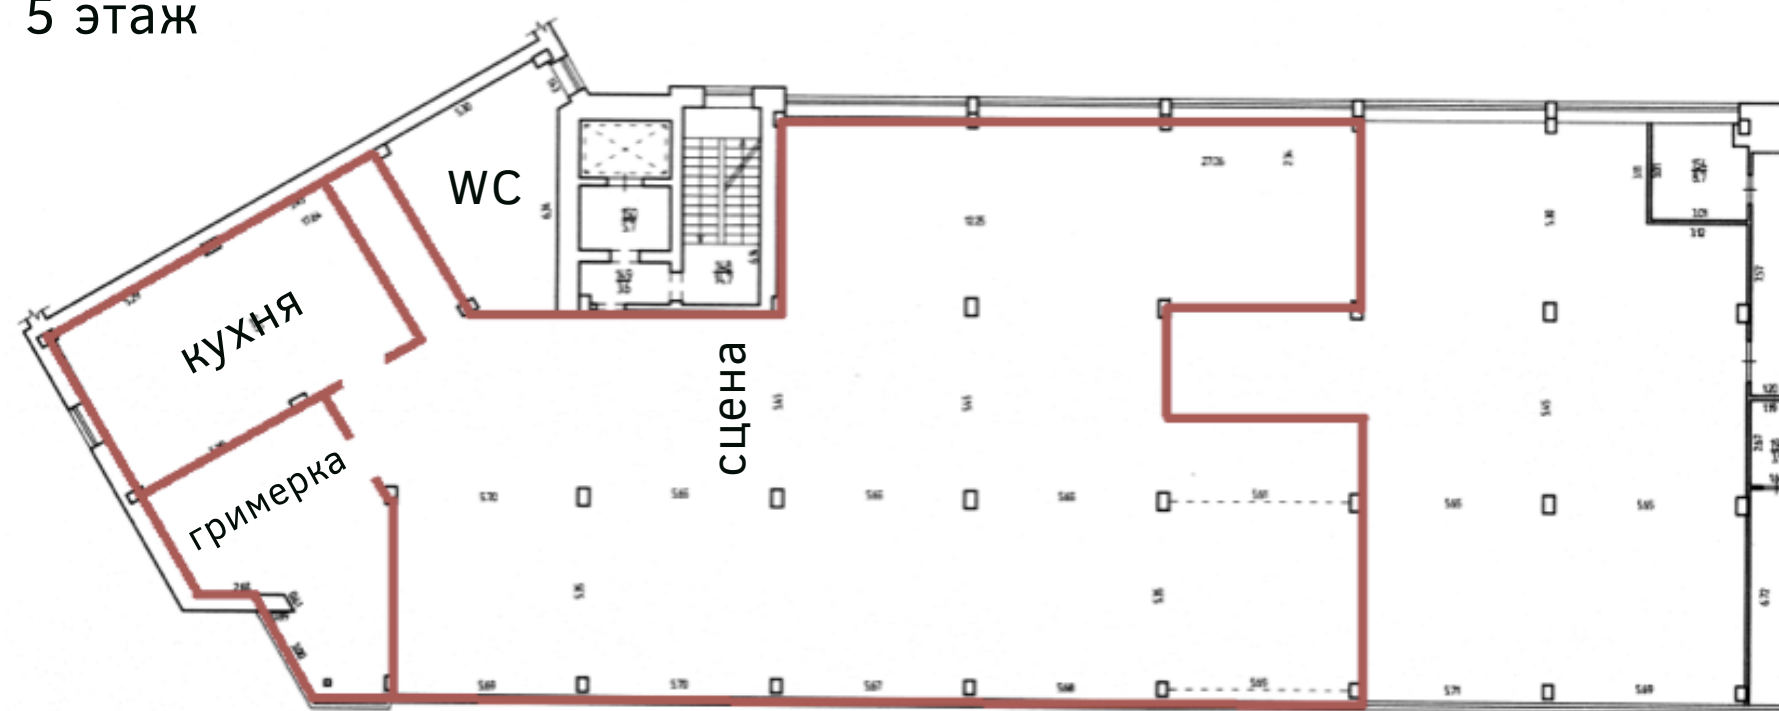

05

ПРОДУМАННОЕ ПРОСТРАНСТВО

Вместимость

Банкет — до 250
Фуршет — до 400

Кухня

Просторная полностью
оборудованная кухня
с кондиционером.

Гримерка и гардероб

На нашей площадке
предусмотрено всё,
что необходимо для
проведения мероприятия.

5 этаж

6 этаж
(терраса)

ДЕНЬ РОЖДЕНИЯ
СВАДЬБА
КОРПОРАТИВ
ПРЕСС-КОНФЕРЕНЦИЯ
КОНЦЕРТ
ПРЕЗЕНТАЦИЯ
СЪЕМКА
ТИМБИЛДИНГ
ДЕГУСТАЦИЯ
ВЫСТАВКА

и многое другое

ФОРМАТ МЕРОПРИЯТИЙ

СКАНДИНАВСКИЙ
МИНИМАЛИЗМ
В ИНТЕРЬЕРЕ — ЭТО
ВОЗМОЖНОСТЬ ДЕКОРИРОВАТЬ
ПЛОЩАДКУ В ЛЮБОМ СТИЛЕ
ИЛИ ПРОВЕСТИ МЕРОПРИЯТИЕ
В ЛАКОНИЧНОМ ЛОФТЕ.