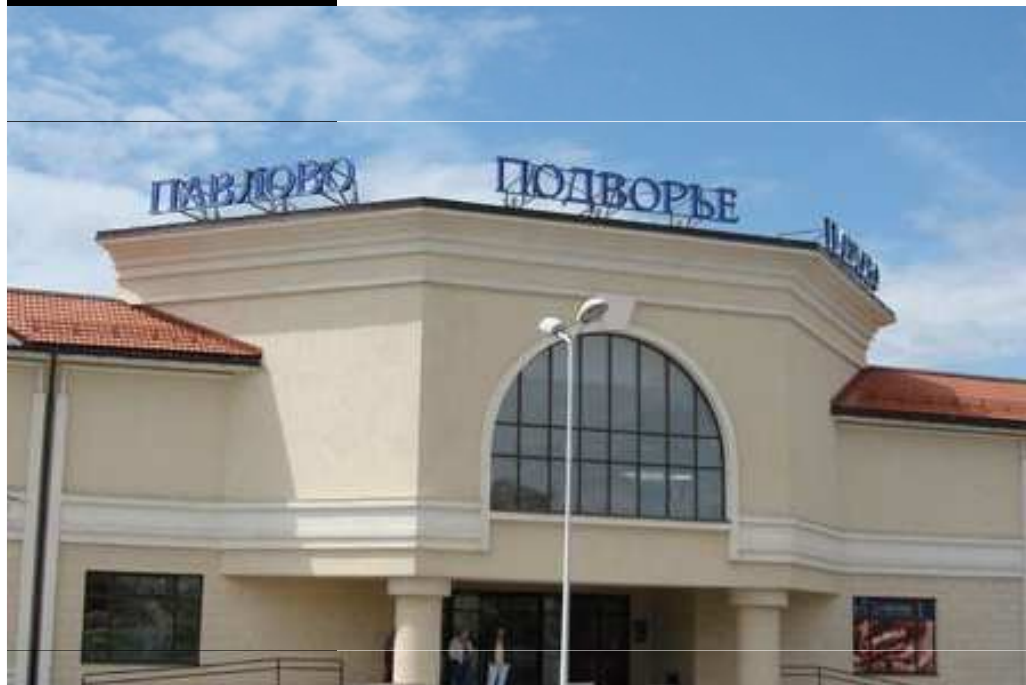

крышная установка для торгово-развлекательного колпекса ПАВЛОВО ПОДВОРЬЕ на Новорижском шоссе.

СВМ Империя  
рекламное производство

световая фасадная вывеска. уникальное крепление на оконные рамы. максимально облегченная конструкция. г. Одинцово

СВМ Империя  
рекламное производство

уличная стела для торгового центра ГОРКА высота 34 метра

СВМ Империя  
рекламное производство

крышная установка для мебельного мега-молла на Киевском шоссе. высота букв 4 метра.