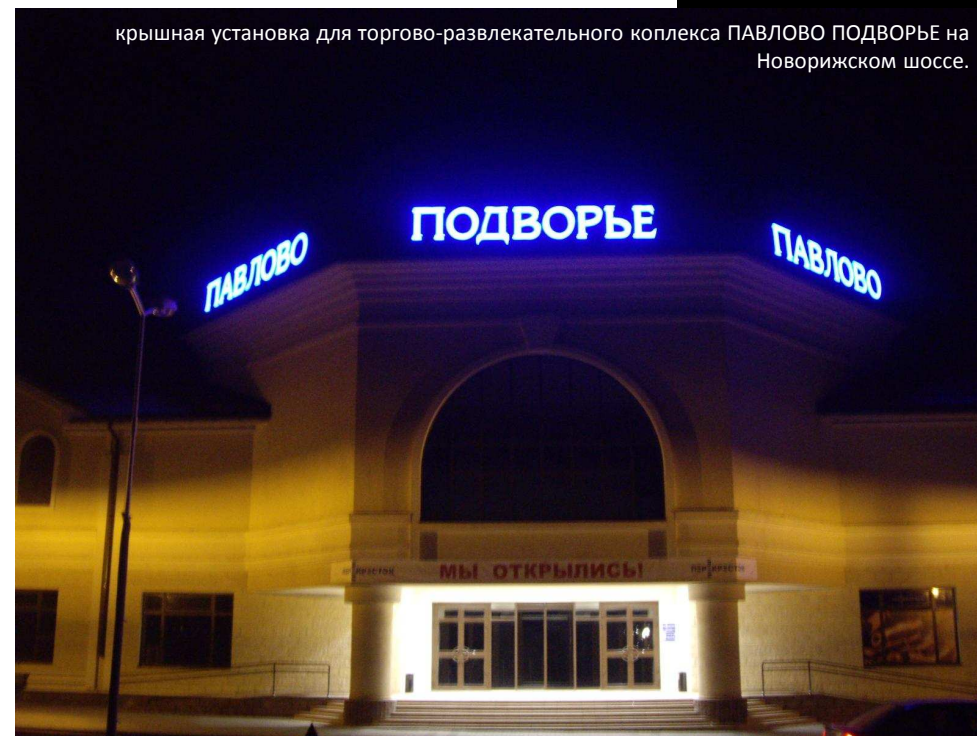

крышная установка для торгово-развлекательного колпекса ПАВЛОВО ПОДВОРЬЕ на Новорижском шоссе.

СВМ Империя  
рекламное производство

световая фасадная вывеска. уникальное крепление на оконные рамы. максимально облегченная конструкция. г. Одинцово